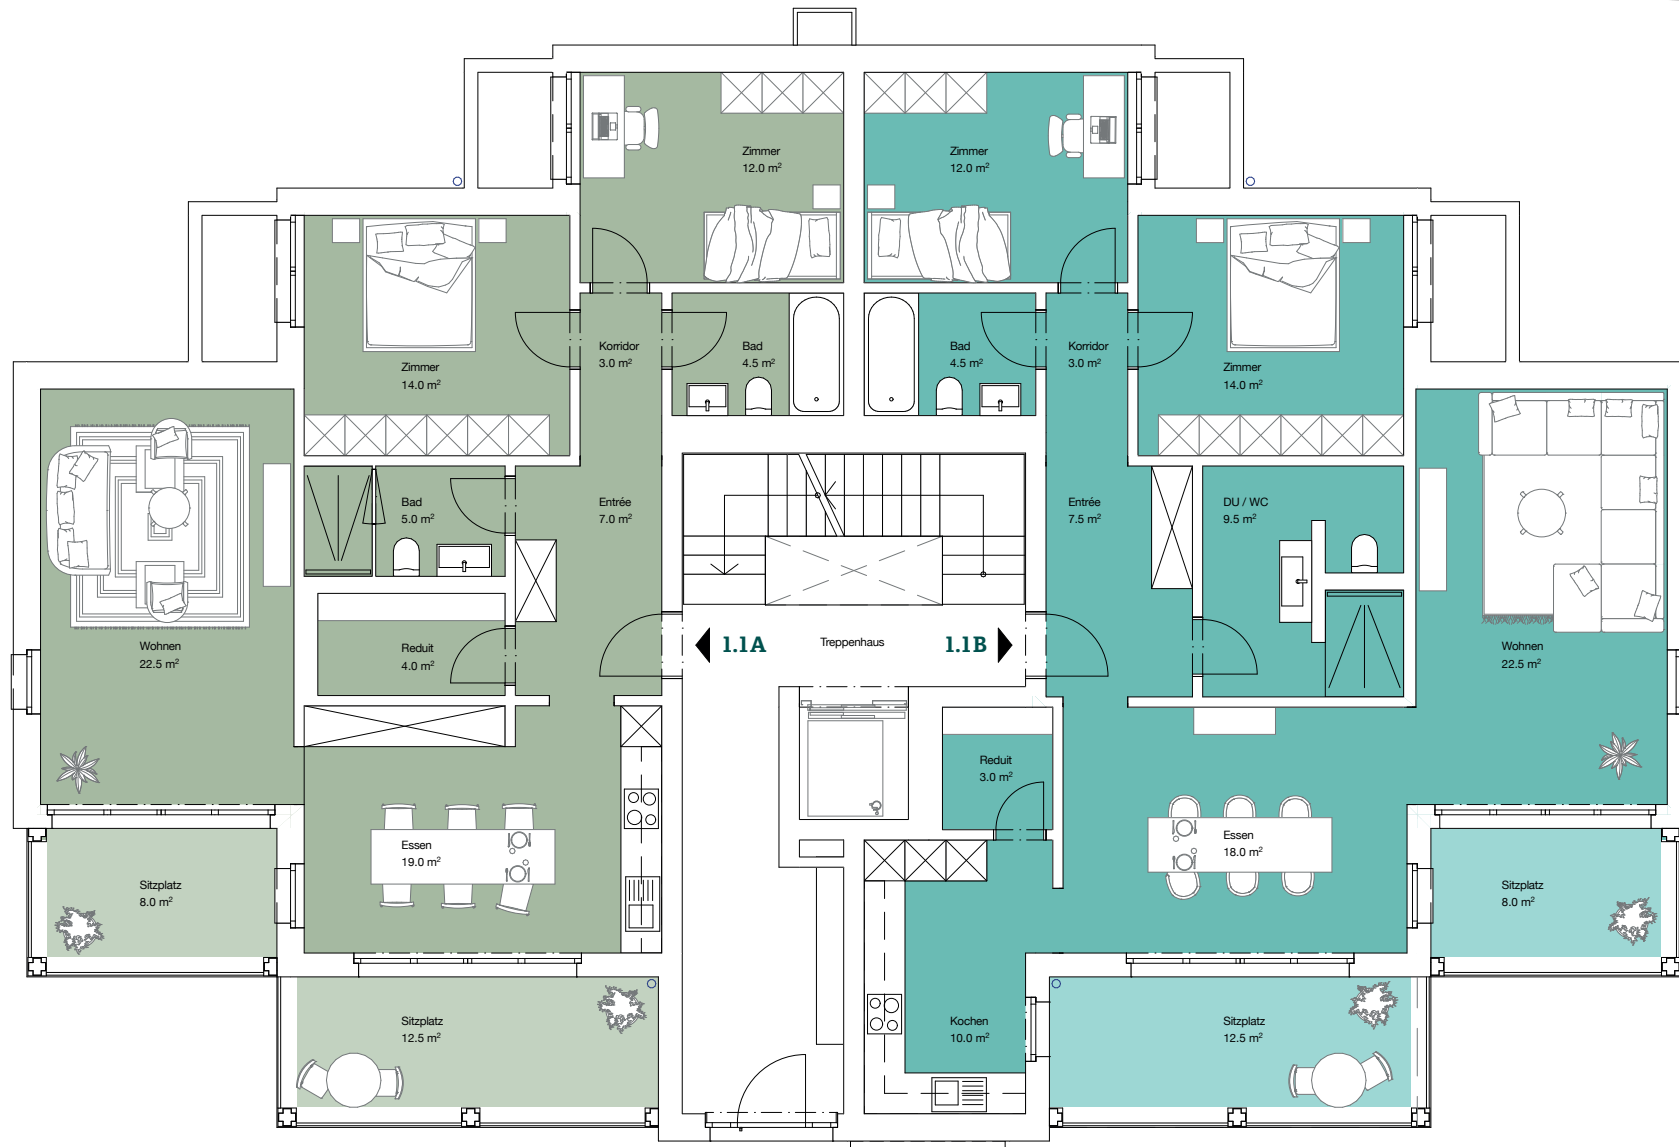

HAUS 1 ERDGESCHOSS

WOHNUNG 1.1A

3.5 Zimmer

Netto: 90.5 m²

Sitzplatz: 20.5 m²

WOHNUNG 1.1B

3.5 Zimmer

Netto: 104.0 m²

Sitzplatz: 20.5 m²