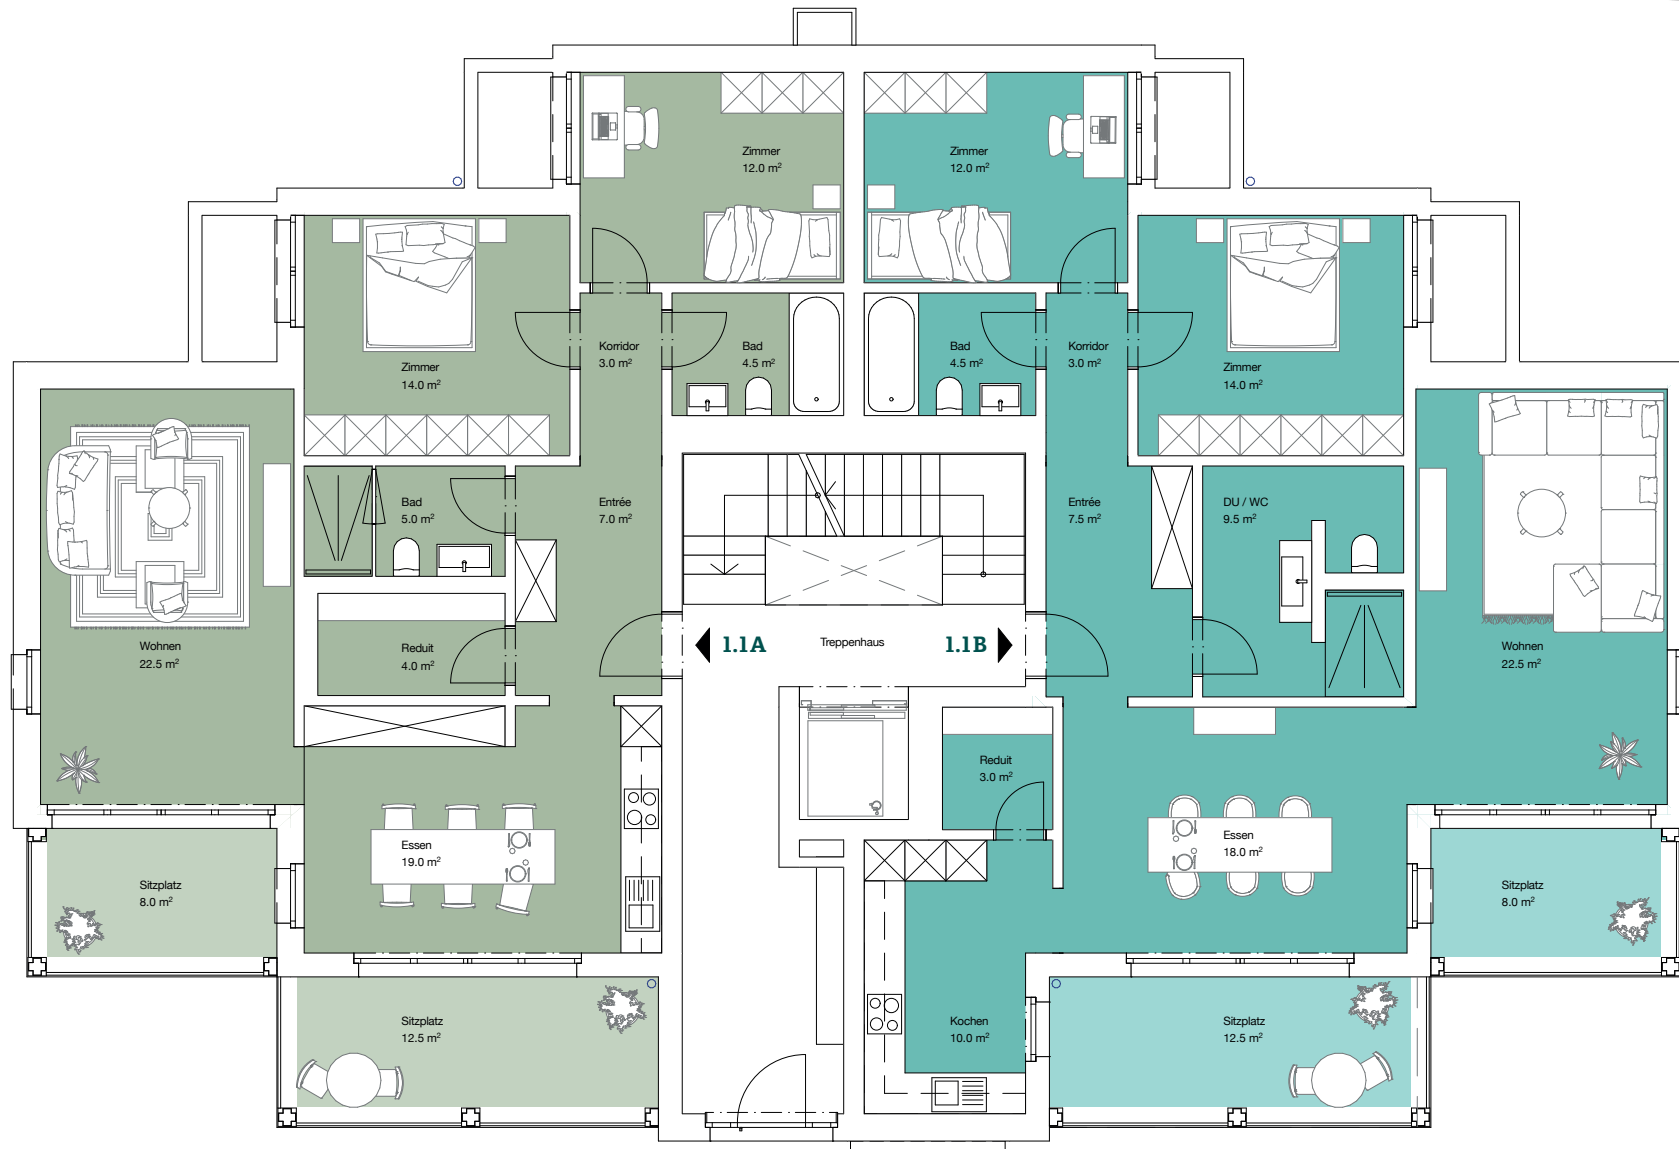

HAUS 1 ERDGESCHOSS

WOHNUNG 1.1A

3.5 Zimmer

Netto: 90.5 m²

Sitzplatz: 20.5 m²

WOHNUNG 1.1B

3.5 Zimmer

Netto: 104.0 m²

Sitzplatz: 20.5 m²