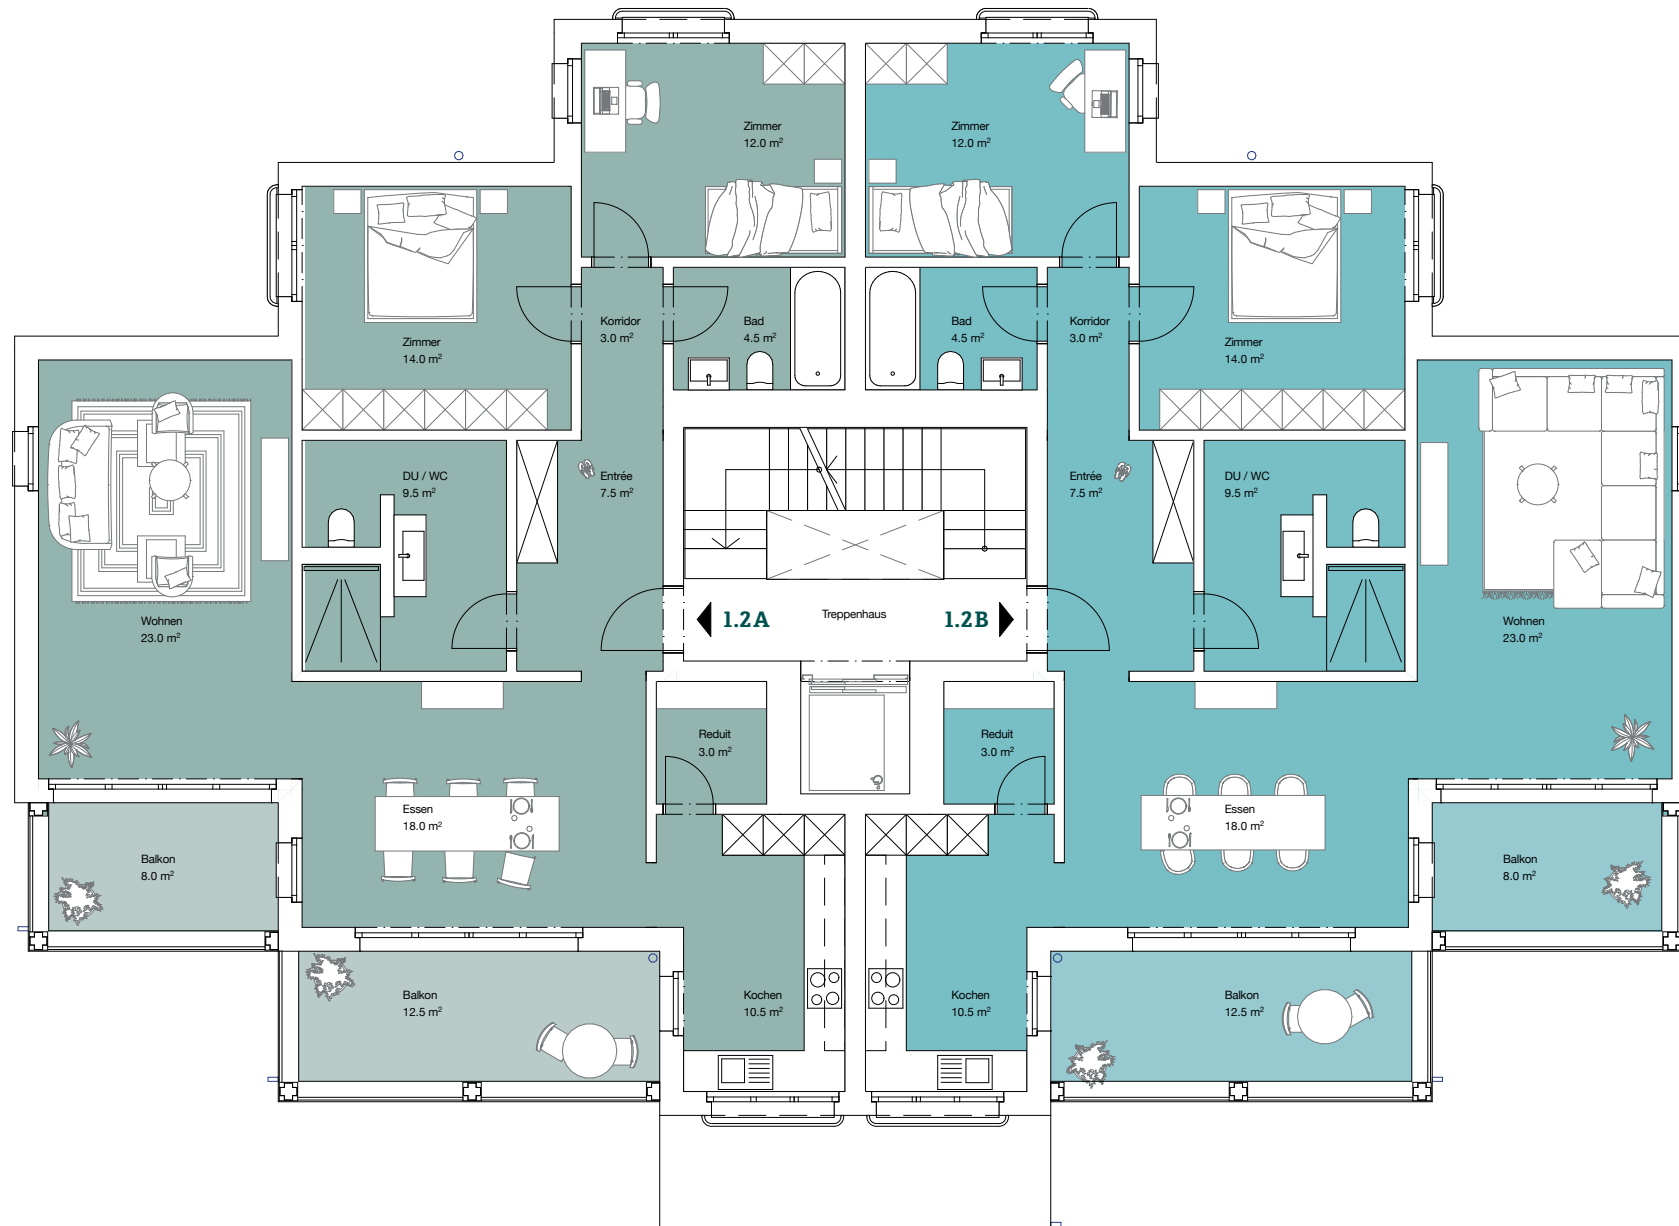

# HAUS 1 OBERGESCHOSS

## WOHNUNG 1.2A

3.5 Zimmer

Netto: 105.0 m<sup>2</sup>

Balkon: 20.5 m<sup>2</sup>

## WOHNUNG 1.2B

3.5 Zimmer

Netto: 105.0 m<sup>2</sup>

Balkon: 20.5 m<sup>2</sup>