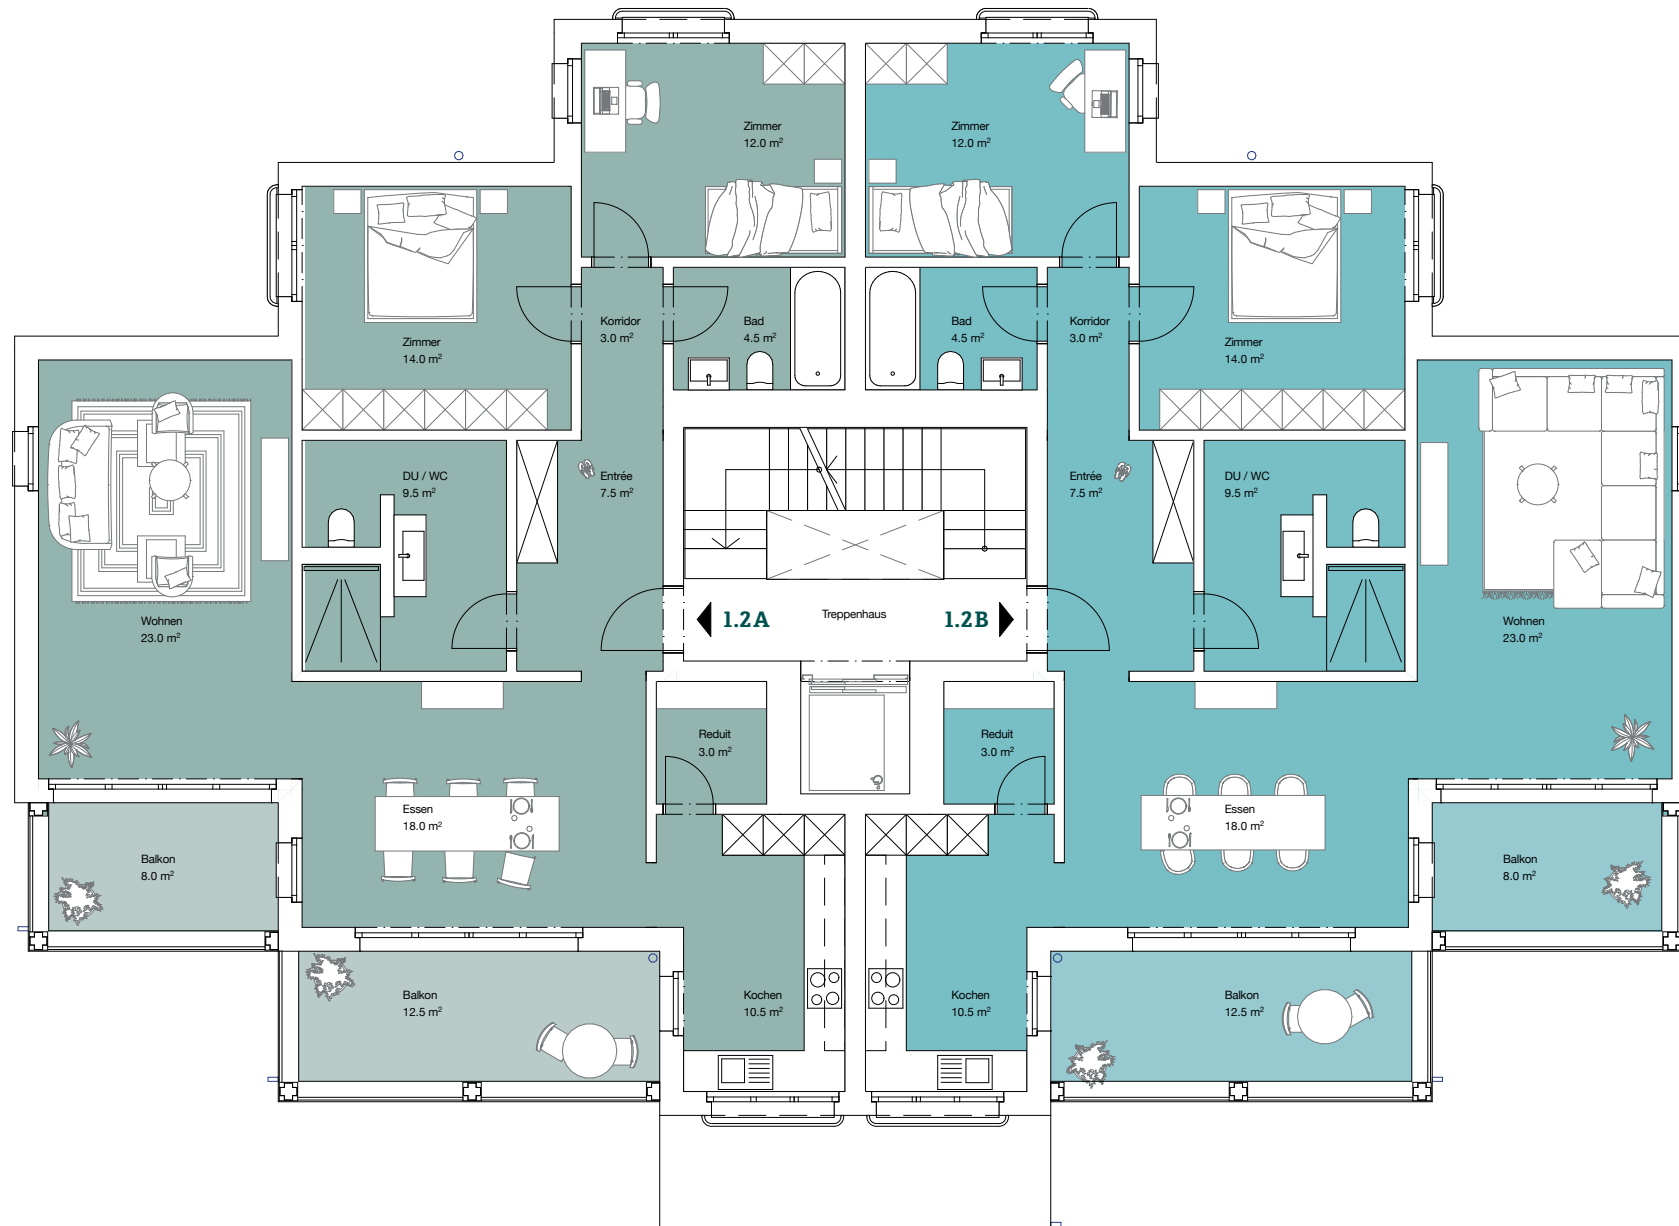

HAUS 1 OBERGESCHOSS

WOHNUNG 1.2A

3.5 Zimmer

Netto: 105.0 m²

Balkon: 20.5 m²

WOHNUNG 1.2B

3.5 Zimmer

Netto: 105.0 m²

Balkon: 20.5 m²