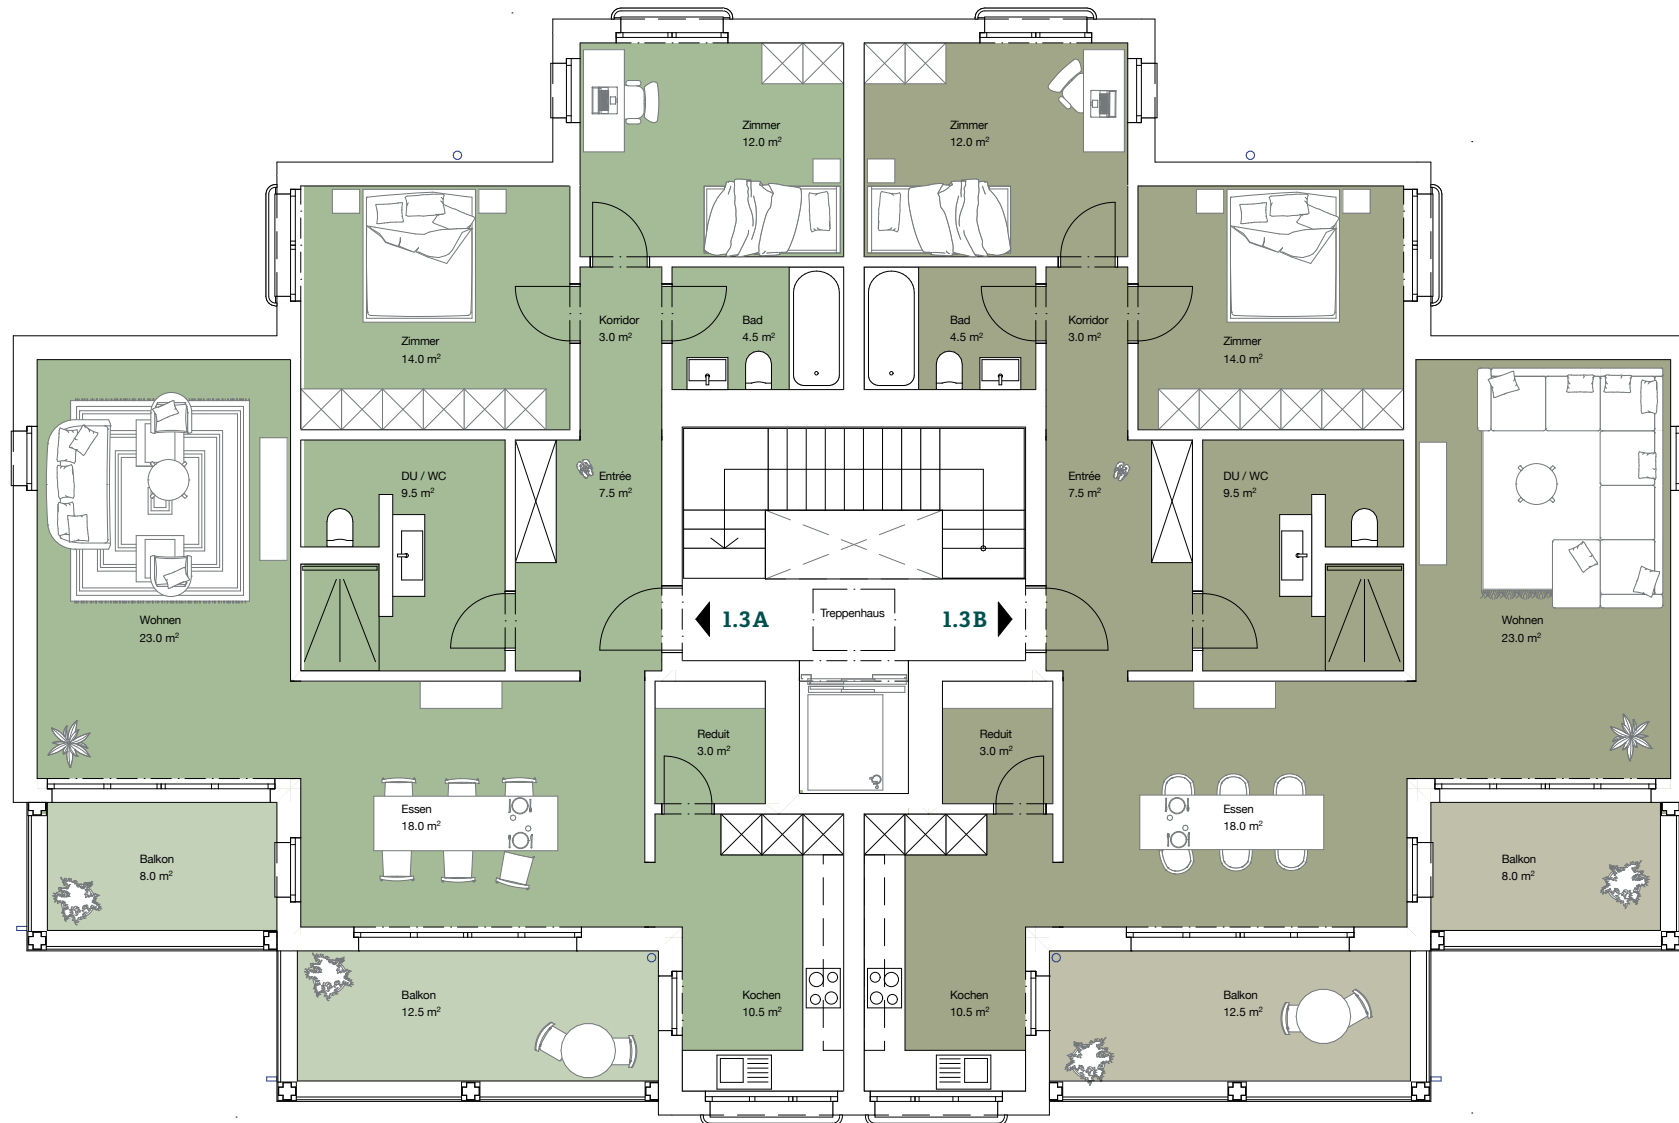

# HAUS 1 DACHGESCHOSS

## WOHNUNG 1.3A

3.5 Zimmer

Netto: 105.0 m<sup>2</sup>  
Balkon: 20.5 m<sup>2</sup>

## WOHNUNG 1.3B

3.5 Zimmer

Netto: 105.0 m<sup>2</sup>  
Balkon: 20.5 m<sup>2</sup>