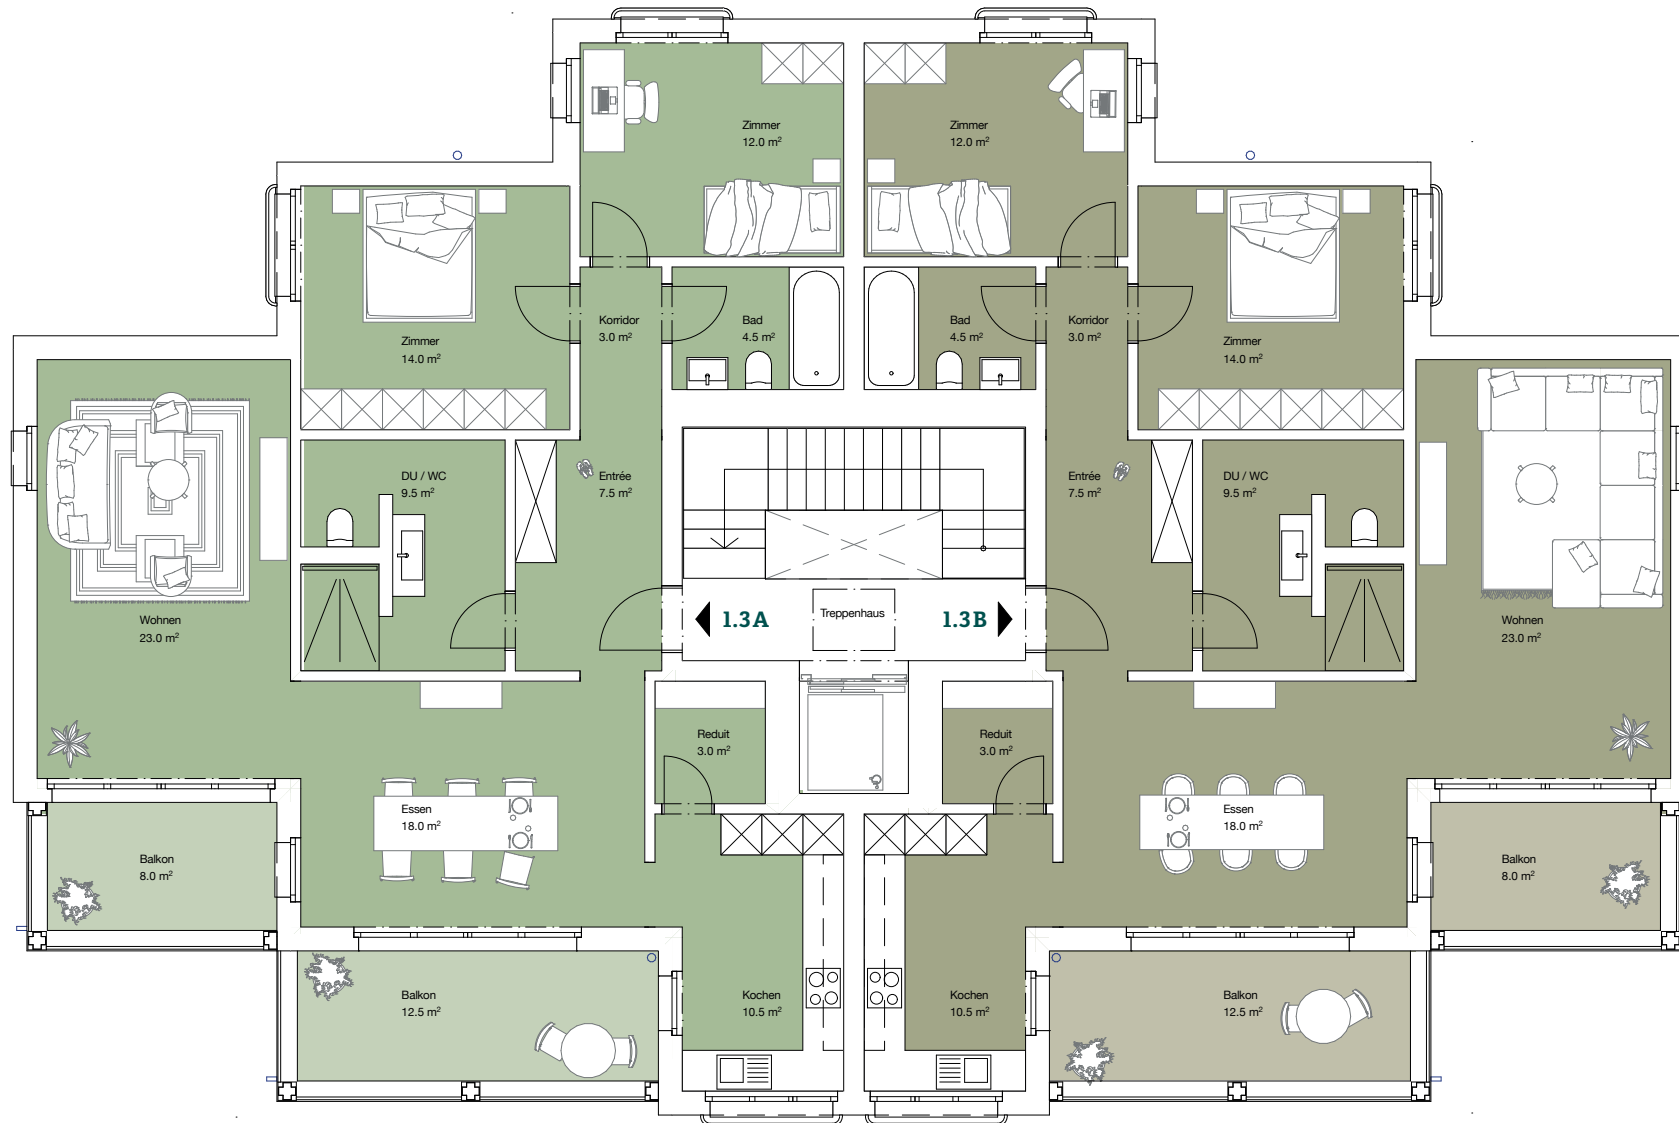

HAUS 1 DACHGESCHOSS

WOHNUNG 1.3A

3.5 Zimmer

Netto: 105.0 m²
Balkon: 20.5 m²

WOHNUNG 1.3B

3.5 Zimmer

Netto: 105.0 m²
Balkon: 20.5 m²